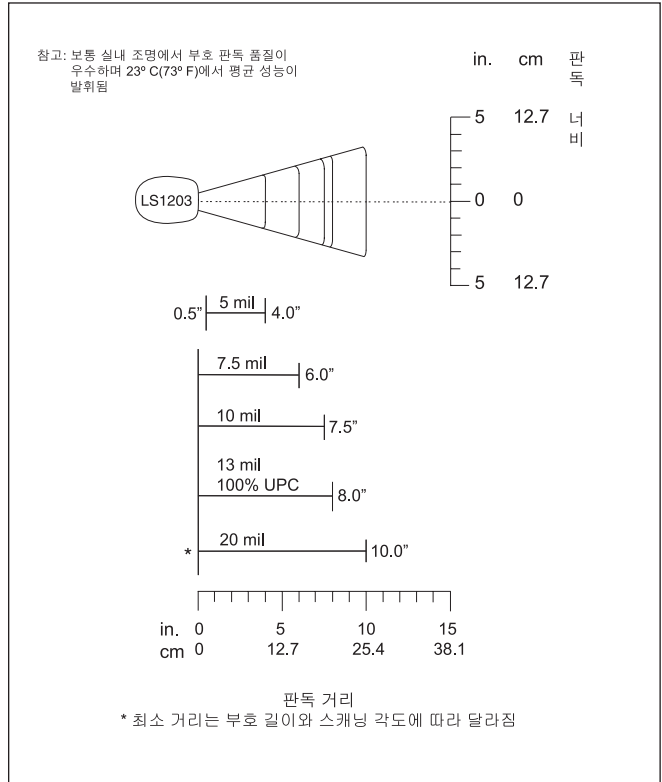

LS1203 시리즈 주요 사양

물리적 특성	
치수:	높이 6.2cm x 세로 18cm x 가로 6cm (높이 2.4in. x 세로 7.1in. x 가로 2.4in.)
무게(케이블 제외):	약 122g (4.3oz.)
전압 및 전류:	5 +/-10%VDC(100mA)(대기 상태: 35mA 미만)
전원:	호스트 전원 또는 외부 전원
색상:	계산대와 같은 흰색 또는 연한 검정
성능 특징	
스캐너 유형:	양방향성
광원(레이저):	650nm 레이저 다이오드
스캔 속도:	100회/초
일반 작동 거리:	접촉 지점 - 20.32cm(8in.)(100% UPC/EAN 부호)
최소 인쇄 명암비:	최소 30% 반사
롤(기울기):¹	± 30° (수평 상태 기준)
피치:²	± 65°
비틀어짐(편요각):³	± 60°
디코딩 기능:	UPC/EAN, UPC/EAN(보완 코드 포함), UCC/EAN 128, Code 39, Code 39 Full ASCII, Code 39 TriOptic, Code 128, Code 128 Full ASCII, Codabar, Interleaved 2/5, Discrete 2/5, Code 93, MSI, Code 11, IATA, RSS variants, Chinese 2/5
지원 인터페이스:	RS-232, 키보드 웨지, USB
사용 환경	
작동 온도:	0° - 50° C(32° - 122° F)
보관 온도:	-40° - 70° C(-40° - 158° F)
습도:	5% - 95% 상대 습도(비응축)
낙하 사양:	1.524m(5ft.) 지점에서 콘크리트 바닥에 여러 차례 떨어 뜨려도 손상 없음
조명 내성:	일반 사무실 및 공장 조명 조건의 직접 노출은 물론 직사광선의 영향을 받지 않음
작동음 음량:	세 단계 중에서 선택 가능
작동음 유형:	세 가지 중에서 선택 가능
정전기 방전:	15kV 공기중 방전 및 8kV 접촉 방전

1. 롤(기울기): 손목을 시계 방향 또는 시계 반대 방향으로 돌려 조절
2. 피치: 손목을 들어 올리거나 내려 조절
3. 비틀어짐(편요각): 손목을 좌우 또는 그 반대 방향으로 돌려 조절

규격	
전기 안전:	UL1950, CSA C22.2 No. 950, EN60950/IEC950
EMI/RFI:	FCC Part 15 Class B, ICES-003 Class B, EU EMC Directive, SMA(호주), EMC(대만), VCCI/MITI/Dentori(일본)
레이저 안전:	IEC Class 1
보증	

LS1203을 개조하지 않고 적절한 정상 조건에서 이용하는 경우, 배송일로부터 3년(36개월) 동안 제품 제작 과정이나 자재에 결함이 있으면 보증 서비스를 받을 수 있습니다. 자세한 내용은 보증서를 참조하십시오.

LS1203 디코딩 영역

Symbol Technologies 소개

Symbol Technologies, Inc., (The Enterprise Mobility Company™)는 기업 활동 장소를 오가며 정보를 실시간으로 캡처, 이동, 관리할 수 있는 제품과 솔루션을 제공하고 있는 기업용 모바일 분야에서 앞선 세계적 기업입니다. Symbol의 기업용 모바일 솔루션에는 첨단 데이터 캡처 제품, RFID 기술, 모바일 컴퓨팅 플랫폼, 무선 인프라, 모바일 소프트웨어 및 Symbol Enterprise Mobility Services 브랜드의 세계적인 서비스 프로그램 등이 통합되어 있습니다. Symbol의 기업용 모바일 제품 및 솔루션을 이용하면 생산성 향상, 영업 비용 절감, 운영 효율성 제고, 세계 우수 업체들 속에서 경쟁 우위 확보 등, 효과를 거둘 수 있습니다. 자세한 내용은 www.symbol.com에서 확인할 수 있습니다.

본사
Symbol Technologies, Inc.
One Symbol Plaza
Holtsville, NY 11742-1300
전화: +1.800.722.6234
+1.631.738.2400
팩스: +1.631.738.5990

아시아 태평양 지역
Symbol Technologies Asia, Inc.
(싱가포르 지사)
Asia Pacific Division
230 Victoria Street #12-06/10
Bugis Junction Office Tower
Singapore 188024
전화: +65.6796.9600
팩스: +65.6796.7199

유럽, 중동, 아프리카 지역
Symbol Technologies
EMEA Division
Symbol Place, Winnersh Triangle
Berkshire, England RG41 5TP
전화: +44.118.9457000
팩스: +44.118.9457500

북미, 중남미, 캐나다 지역
Symbol Technologies
The Americas
One Symbol Plaza
Holtsville, NY 11742-1300
전화: +1.800.722.6234
+1.631.738.2400
팩스: +1.631.738.5990

Symbol 웹사이트
Symbol의 자회사들 비롯한 협력 업체는 다음 웹 사이트를 참조하십시오.
www.symbol.com
전자 메일
info@symbol.com

DS-LS1203 01/06-KO

제품 번호. DS-LS1203 미국에서 인쇄 01/06 © Copyright 2006 Symbol Technologies, Inc. All rights reserved. Symbol은 적용되는 범위 정의에 따라 ISO 9001 및 ISO 9002 UKAS, RVC, RAB 등에서 인증 받은 회사입니다. 사양은 사전 통보 없이 변경될 수 있습니다. Symbol은 Symbol Technologies의 등록 상표입니다. 기타 상표 및 서비스표는 해당 소유권자의 독점 재산입니다. 특정 국가에서 시스템, 제품, 서비스 등의 제공 여부를 비롯한 기타 정보는 Symbol Technologies 회사 또는 협력 업체에 문의하십시오.